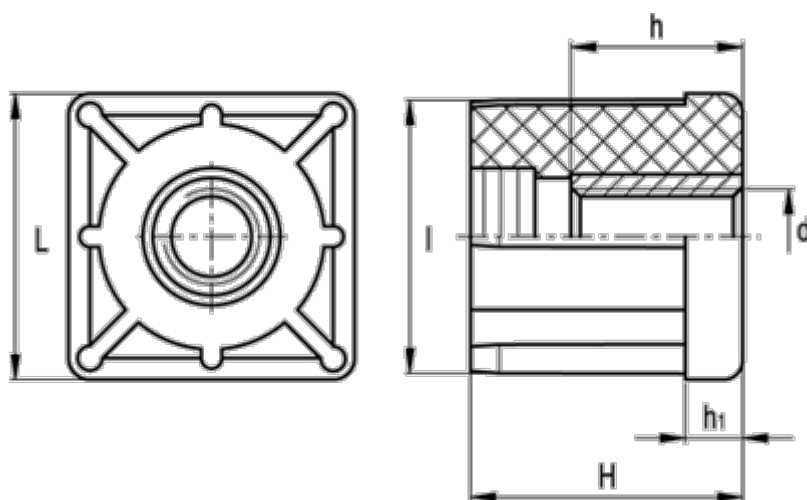

Varenummer: 2310320092
Beskrivelse: E+G Gevindbøsning
NDX.Q-40x2-M10

Mål

d	= M10	Udvendig rørstørrelse = 40
h	= 10	Vægt (g) = 47
H	= 38	
h1	= 8	
Indvendig rørstørrelse	= 36.0	
l	= 36.0	
L	= 40	
Rørvæg tykkelse	= 2.0	